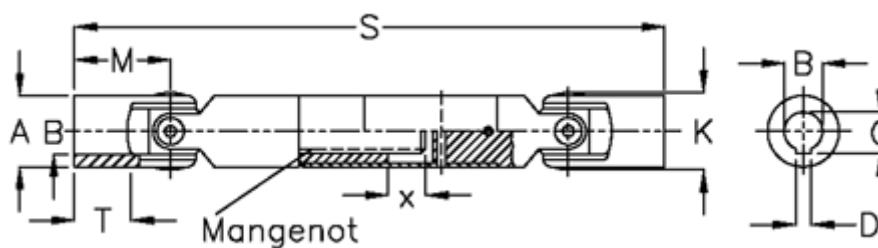

Varenummer: 077251031  
Beskrivelse: Krydsled med udtræk 0.725.103.001  
S=198 X=25 Boring 16H7 m/not, glideleje

## Mål

A	= 25	T = 22
B H7	= 16	x = 25
C	= 18.3	
D	= 5	
M	= 37	
Mangenot	= 6x11x14	
MD max. Nm	= 30	
s	= 198	